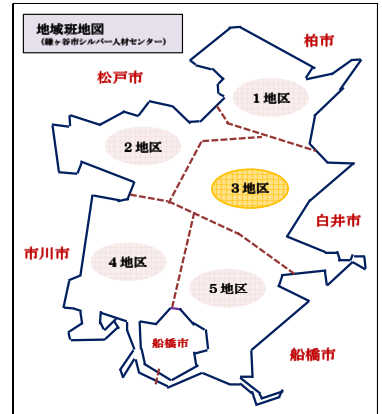

### 平成28年11月度 事業実績

会員数	504
稼働人員	405
稼働率	80.4%
契約金（月計）	18,328,481
契約金（累計）	141,560,108

（入会者） 「新しい仲間です」 12月1日現在）  
男性 1名 女性 1名 合計 2名  
伊福 征右 男 2-2 小川 晴美 女 2-1  
（退会者） 「お疲れさまでした」  
男性 2名 女性 2名 合計 4名

\* 稼働人員・稼働率に派遣会員（33名）が含まれていません

## 地域便り（3地区）

南北の中心線、国道464号線（通称「船取線」）を挟んで市役所の反対側、市の東側に位置し、白井市と隣接した市街地

地区	班名	班長名	在籍会員数(9月15日現在)		
			男	女	計
3	1	稲留 利廣	20	4	24
	2	箕輪 隆明	22	11	33
	3	小林 春美	22	9	31
	4	村越 清司	10	1	11
	5	山田 優子	5	7	12
	6	遠井 利男	8	2	10
	合計		87	34	121

<b>1班</b>	南初富1～2 初富の一部(801-924)	<b>4班</b>	東初富2～4
<b>2班</b>	南初富3～6	<b>5班</b>	東初富1 初富800～899
<b>3班</b>	東鎌ケ谷 東初富5～6	<b>6班</b>	中央 新鎌ケ谷の一部

鎌ケ谷警察署 鎌ケ谷小学校 初富小学校 五本松小学校 第五中学校 南初富保育園 中央児童センター 郷土資料館 図書館（本館） 東初富公民館 南初富コミュニティセンター 社会福祉センター 新鎌ふれあい公園 市制記念公園 福太郎アリーナ 福太郎スタジアム 福太郎野球場 福太郎テニスコート 東初富テニスコート 東野少年野球場 四本柵多目的グラウンド